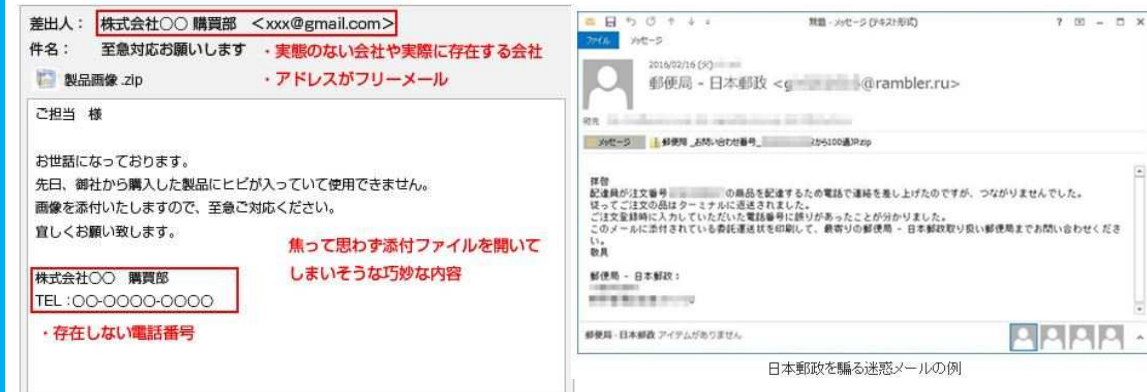

さよらは九州南部を中心に活発な雨雲がかり、奄美地方十島村では50年に一度の大雨になるなど、記録的な大雨になった所がありました。鹿児島県ですでに降り始めからの雨量が340mmを超えている所があり、土砂災害の危険度が高くなっています。

前のページのニュースの画面は天気予報のあらゆる情報が tenki.Jpとウェザーニュースに依って

集められている

その情報を更にクリックすると更に詳しいニュースを見ることが出来る

サンプル

2、ウイルス情報

～1、ランサムウェア【ファイルを暗号化して身代金要求するウイルス、】

ランサムウェア以外のウイルスと同様、メールから感染するケースがあります。こういった不正メールには、ZIP形式の添付ファイルがついていたり改ざんされたWEBサイトへのURLを記載し、そこからウイルスファイルをダウンロードさせたりします。不正メールの内容は巧妙になっており、思わず添付ファイルを開いてしまったりURLをクリックしてしまったり感染するケースが後を絶ちません。見慣れない英語のメールであれば警戒しますが、明らかに日本人・日本企業を狙った日本語の不正メールも増えていきます。身に覚えのないメールや差出人の身元が不明なメールは、最大限の注意が必要です。

～2、正規サイトでも不正サイトへ

脆弱性攻撃の大半が正規サイト経由

いまや生活に欠かせないインターネットですが、そこにはさまざまな脅威が存在します。昨今、急増しているのは、ネット利用者がいつも利用している正規サイトを訪れたにもかかわらず、無意識のうちに脆弱性攻撃サイトに転送され、そこからウイルスに感染させられるような攻撃です。トレンドマイクロが調査を行った127件の脆弱性攻撃サイトでは、これらの攻撃サイトへの誘導元の44%が不正広告の表示された正規サイト、41%が改ざんされた正規サイトであり、実に脆弱性攻撃サイトへの誘導全体の85%が正規のサイトからであることがわかりました。あやしいサイトには行かないから大丈夫というのは通用しません。まさに気づかない間に、脅威に遭遇してしまう可能性が高いのです。