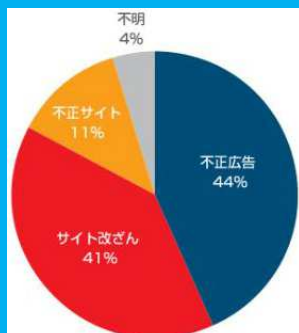

さよらは九州南部を中心に活発な雨雲がかり、奄美地方十島村では50年に一度の大雨になるなど、記録的な大雨になった所がありました。鹿児島県ですでに降り始めからの雨量が340mmを超えている所があり、土砂災害の危険度が高くなっています。

前のページのニュースの画面は天気予報のあらゆる情報が tenki.Jpとウェザーニュースに依って

集められている

その情報を更にクリックすると更に詳しいニュースを見ることが出来る

サンプル

2、ウイルス情報

～1、ランサムウェア【ファイルを暗号化して身代金要求するウイルス、】

ランサムウェア以外のウイルスと同様、メールから感染するケースがあります。こういった不正メールには、ZIP形式の添付ファイルがついていたり改ざんされたWEBサイトへのURLを記載し、そこからウイルスファイルをダウンロードさせたりします。不正メールの内容は巧妙になっており、思わず添付ファイルを開いてしまったりURLをクリックしてしまったり感染するケースが後を絶ちません。見慣れない英語のメールであれば警戒しますが、明らかに日本人・日本企業を狙った日本語の不正メールも増えていきます。身に覚えのないメールや差出人の身元が不明なメールは、最大限の注意が必要です。

～2、正規サイトでも不正サイトへ

脆弱性攻撃の大半が正規サイト経由

いまや生活に欠かせないインターネットですが、そこにはさまざまな脅威が存在します。昨今、急増しているのは、ネット利用者がいつも利用している正規サイトを訪れたにもかかわらず、無意識のうちに脆弱性攻撃サイトに転送され、そこからウイルスに感染させられるような攻撃です。トレンドマイクロが調査を行った127件の脆弱性攻撃サイトでは、これらの攻撃サイトへの誘導元の44%が不正広告の表示された正規サイト、41%が改ざんされた正規サイトであり、実に脆弱性攻撃サイトへの誘導全体の85%が正規のサイトからであることがわかりました。あやしいサイトには行かないから大丈夫というのは通用しません。まさに気づかない間に、脅威に遭遇してしまう可能性が高いのです。